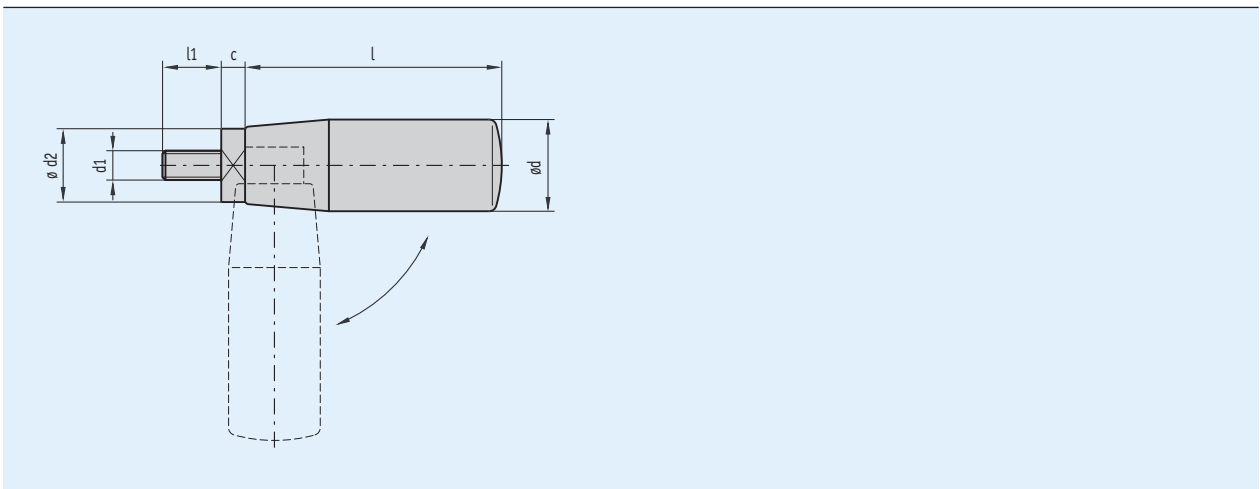

## Profile

- Customized handling
- Easy to mount
- Space-saving handle

## Mechanical data

### ■ Dimensions table

d	d1	d2	l	l1	c
25	M8	19	69	10	6
26	M10	26	82	17	7.5