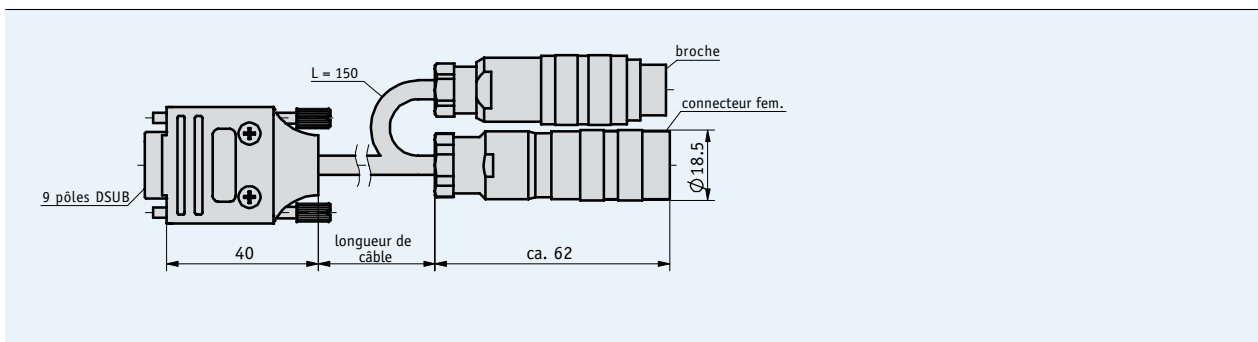

### Profil

- Branchement de câble prémonté
- Longueur de câble jusqu'à 5 m

4.2

### Caractéristiques mécaniques

Caractéristiques	Caractéristiques techniques	Complément
Câble	PVC	
Plage de température	-30 ... +80 °C	