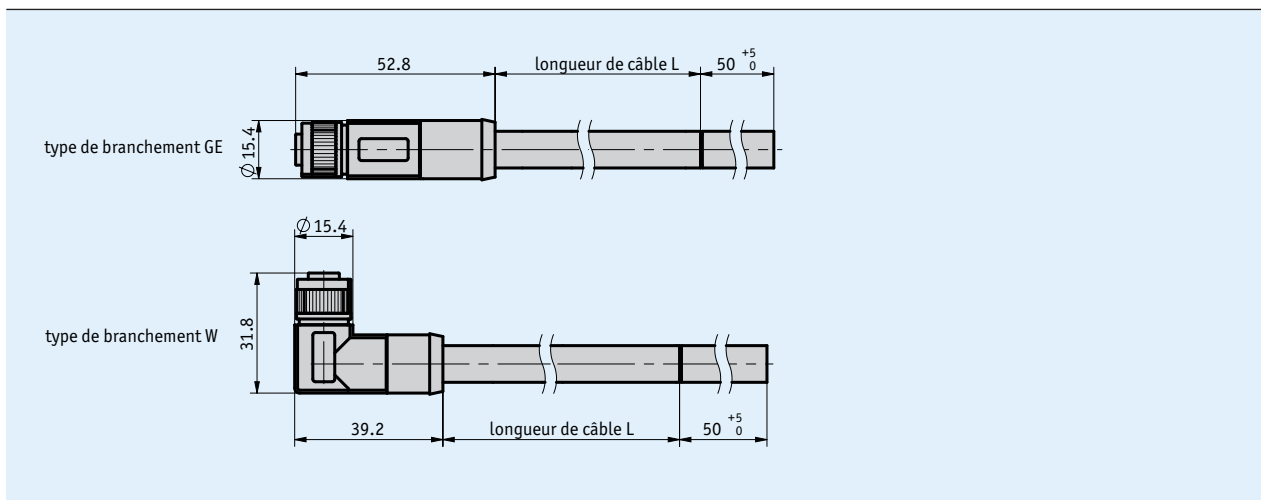

Profil

- Branchement de câble prémonté
- Longueur de câble jusqu'à 5 m
- Connectique M12 (codage T), 4 pôles, connecteur femelle

! Des câbles plus longs sont susceptibles d'entraîner des chutes de tension. Le dimensionnement du système électrique devra être prévu en conséquence.

Données mécaniques

Caractéristique	Caractéristiques techniques	Complément
Gaine de câble	PUR	4x1,5 mm ² , ø 9,7 mm, blindé

Conditions ambiantes

Caractéristique	Caractéristiques techniques	Complément
Température ambiante	-40 ... 90 °C	

Affectation des broches

Couleur des câbles	PIN
marron	1
blanc	2
bleu	3
noir	4

Commande

■ Tableau de commande

Caractéristique	Références	Spécification	Complément
Type de branchement	GE	connecteur droit	
	W		
Longueur de câble	...	B 01.5, 03.0, 05.0 en m	