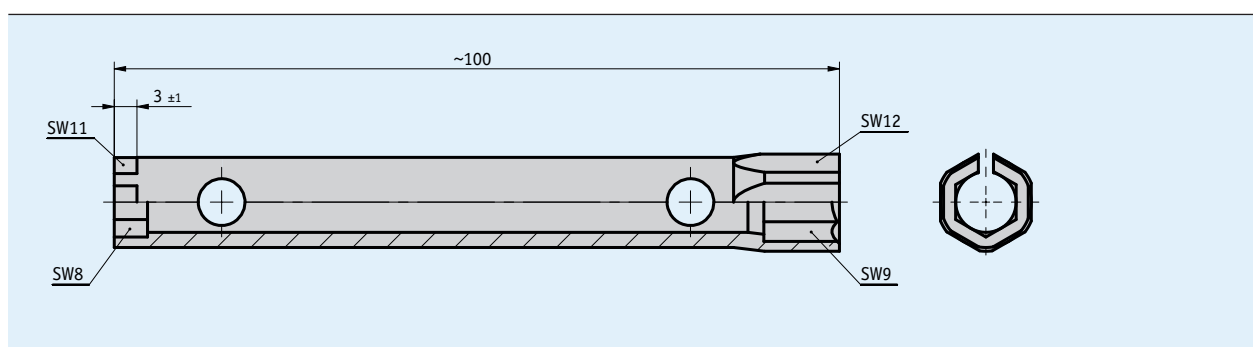

### Profil

- for easy mounting of the M6 fastening screw of wire-actuated encoders in the SGH series
- Le côté fendu empêche tout endommagement du câble lors du montage