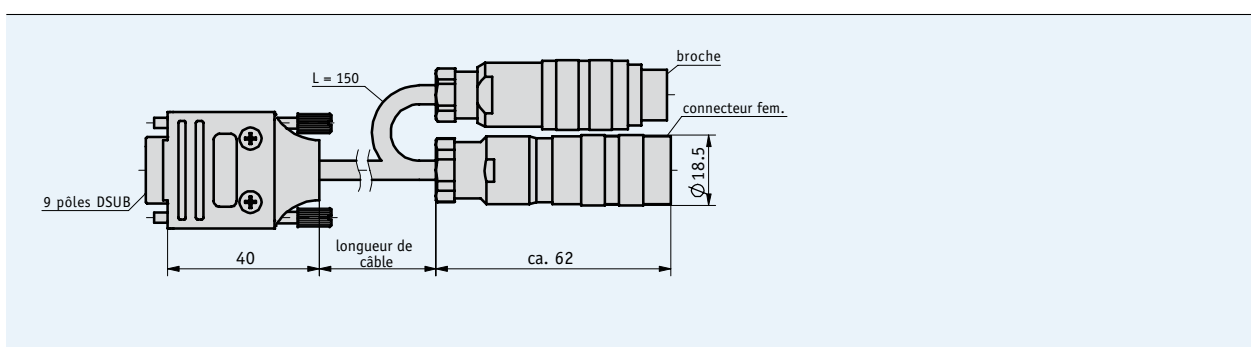

Profil

- Branchement de câble prémonté
- Longueur de câble jusqu'à 5 m

4.2

Caractéristiques mécaniques

Caractéristiques	Caractéristiques techniques	Complément
Câble	PVC	
Plage de température	-30 ... +80 °C	

Commande

■ Tableau de commande

Caractéristique	Références	Spécification	Complément
Longueur de câble en m	...	1.0, 2.0, 5.0	

■ Clé de commande

KA232 - AG02/S1/00 - A

Livraison comprenant: KA232