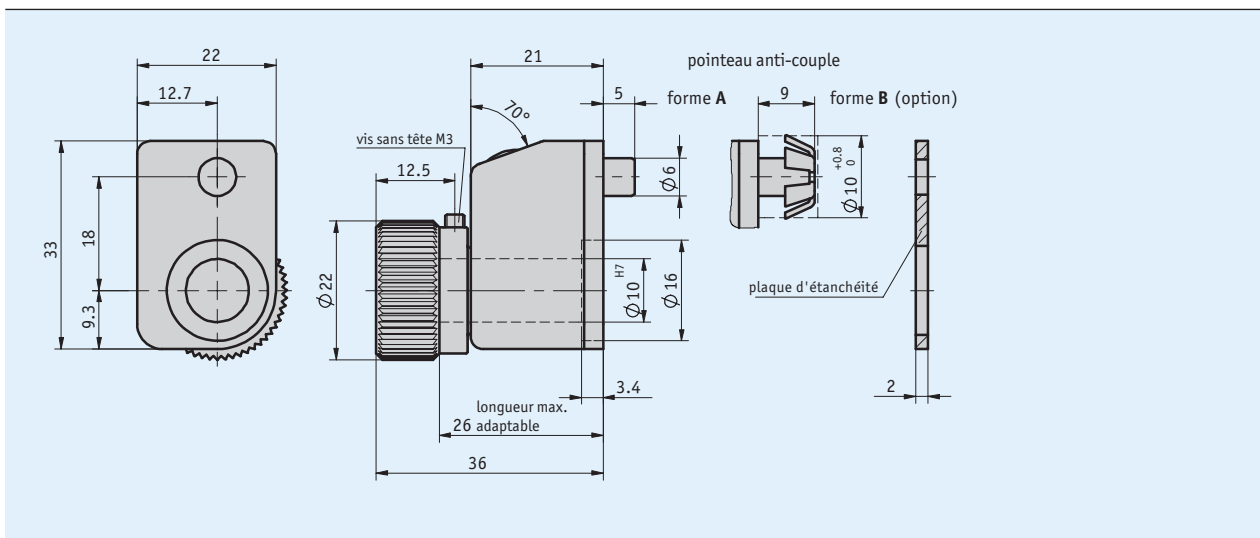

### Profil

- Molette miniature
- Logement d'arbre 10 mm Ø max.
- Ecran de l'avant
- Compteur à 3 digits
- Affichage en mm ou inch
- Couleur de boîtier orange ou noir

### Données mécaniques

Caractéristique	Caractéristiques techniques	Complément
Arbre	aluminium anodisé (palier lisse)	
Boîtier	plastique renforcé	
Plage de mesure	3 décades	
Hauteur de chiffres	~4 mm	
Poids	~0.02 kg	

### Commande

■ Indication relative à la commande

Afficheur	Position de montage				Sens de comptage
	02	04	06	07	

Remarque : les mises en évidence oranges sont des caractéristiques relatives à la commande.

■ Tableau de commande

Caractéristique	Références	Spécification	Complément
Position de montage	... <b>A</b>	02, 04, 06, 07	voir symboles pour position de montage
Affichage après 1ère rotation	... <b>B</b>	7/5, 10, 100, 12/5, 15, 17/5, 20, 25, 30, 40, 50, 60, 80 autres sur demande	/5 = valeur math. non affichée
Point décimal	0 1 2 <b>C</b>	0 = 000 1 = 00.0 2 = 0.00	
Sens de comptage	i e <b>D</b>	valeurs croissantes dans le sens horaire valeurs croissant dans le sens anti-horaire	
Arbre creux/diamètre	10 ... <b>E</b>	ø10 mm RH6, RH8 autres sur demande	douilles de réduction
Couleur	0 S <b>F</b>	orange RAL 2004 noir RAL 9005	