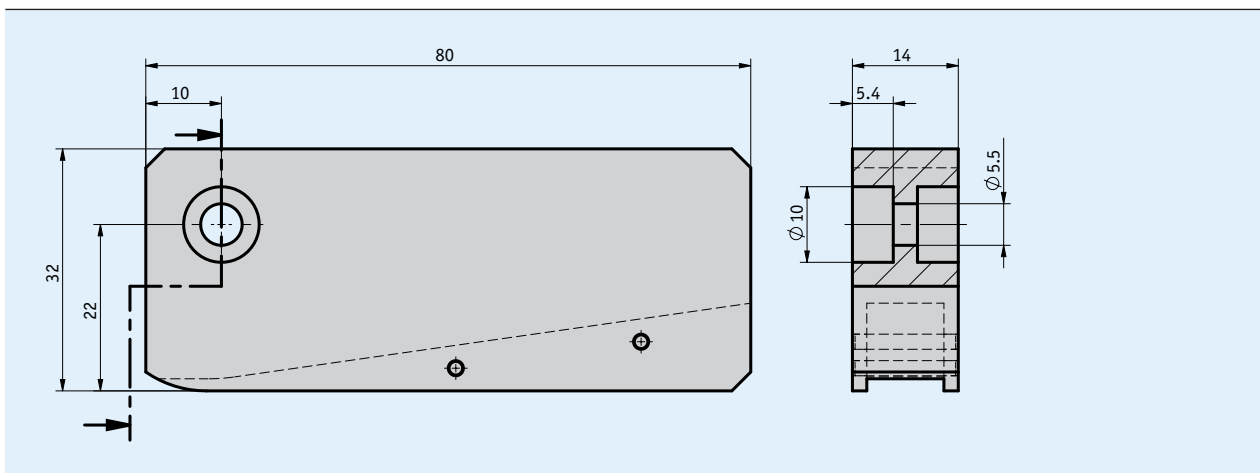

Perfil

- Ayuda para el montaje para la cinta magnética absoluta MBA111, MBA213
- Sencillo montaje de las cintas magnéticas
- Adaptado a la forma constructiva del sensor MSA111C, MSA213K
- Se puede utilizar varias veces e integrar sencillamente en procesos de montaje existentes
- Vídeo de montaje para las instrucciones

Datos mecánicos

Característica	Datos técnicos	Complemento
Carcasa	plástico negro	

Pedido

- Clave de pedido

ZB3055

Volumen del suministro: ZB3055