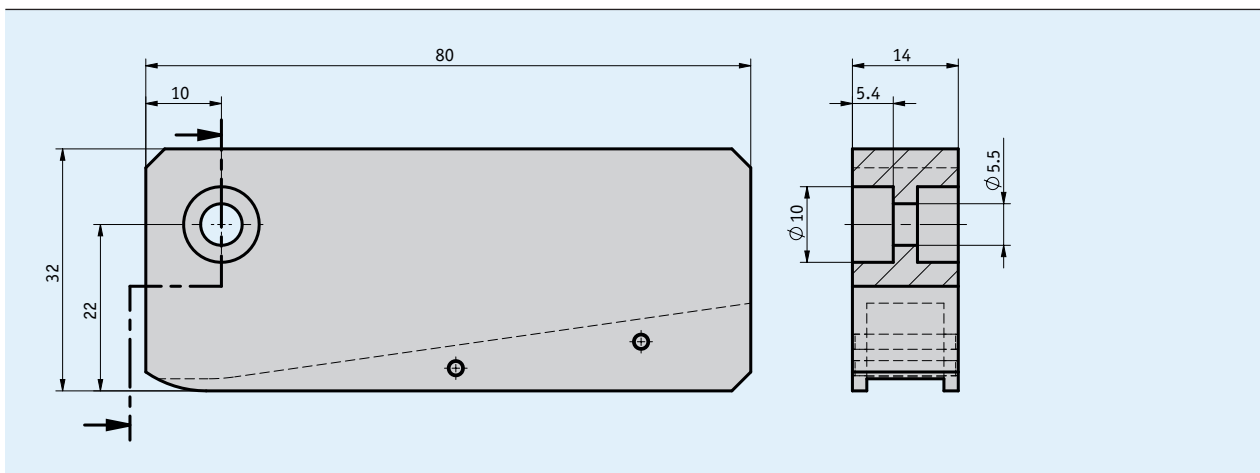

Profil

- Montagehilfe für das absolute Magnetband MBA111, MBA213
- einfache Montage der Magnetbänder
- angepasst an die Sensorbauform MSA111C, MSA213K
- mehrfach verwendbar und einfach in bestehende Montageprozesse integrierbar
- Montagevideo zur Anleitung

Mechanische Daten

Merkmal	Technische Daten	Ergänzung
Gehäuse	Kunststoff schwarz	

Bestellung

- Bestellschlüssel

ZB3055

Lieferumfang: ZB3055