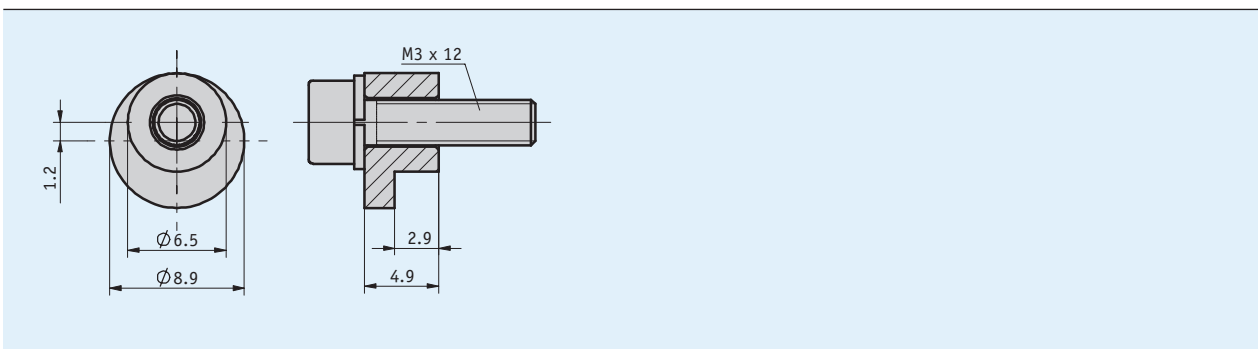

## Profil

- Pour fixation simple et sûre des encodeurs à servo-bride

## Données mécaniques

Caractéristique	Caractéristiques techniques	Complément
Matériau	acier	