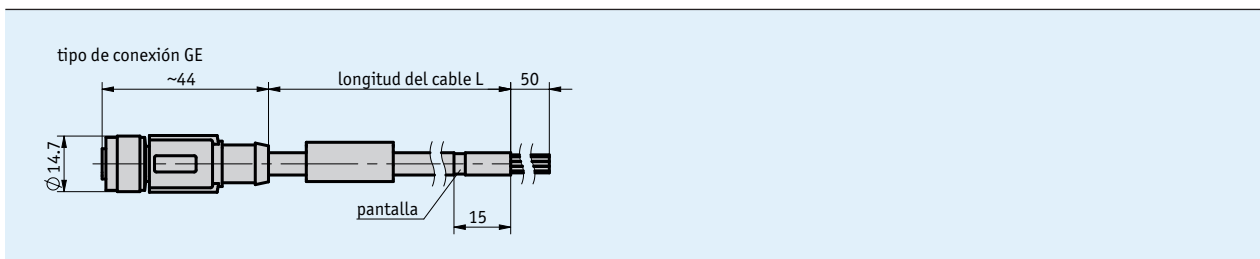

Perfil

- Conexión de cable preconfeccionada
- Longitud de cable 3 m
- Técnica de conexión M12 (codificada A), 8 polos

Datos mecánicos

Característica	Datos técnicos	Complemento
Cubierta del cable	PUR apto para cadenas de arrastre	ø5.9 ±0.2 mm, 8x 0.25 mm ² , apantallado
Radio de flexión cable	8x diámetro cable	estático
	10x diámetro del cable	dinámico

Condiciones ambientales

Característica	Datos técnicos	Complemento
Temperatura ambiente	-25 ... 80 °C	dinámico
	-40 ... 80 °C	estático

Ocupación de las conexiones

Color de los cables	PIN
blanco	1
marrón	2
verde	3
amarillo	4
gris	5
rosa	6
azul	7
rojo	8