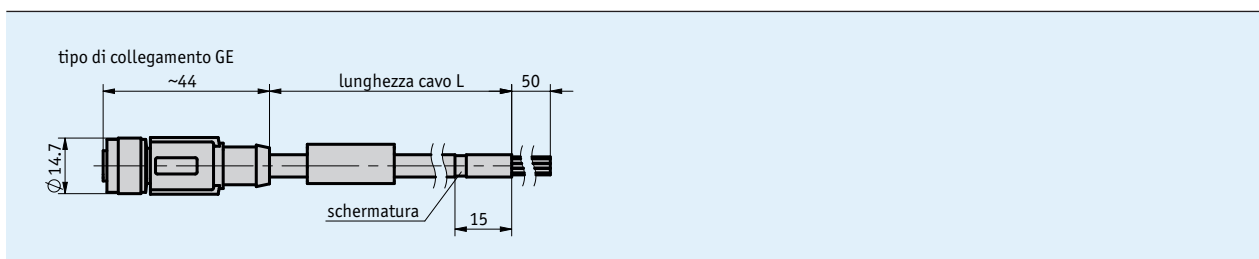

Descrizione

- Connettore precablato
- Lunghezza cavo 3 m
- Tecnologia di connessione M12 (con codifica A), 8 poli

Dati meccanici

| Caratteristica | Dati tecnici | Ulteriori informazioni |
|-------------------------------|---------------------------------|---|
| Guaina di protezione per cavi | PUR adatto per catene portacavi | $\varnothing 5.9 \pm 0.2$ mm, 8×0.25 mm ² , schermato |
| Raggio di curvatura | 8x diametro cavo | statico |
| | 10x diametro cavo | dinamico |