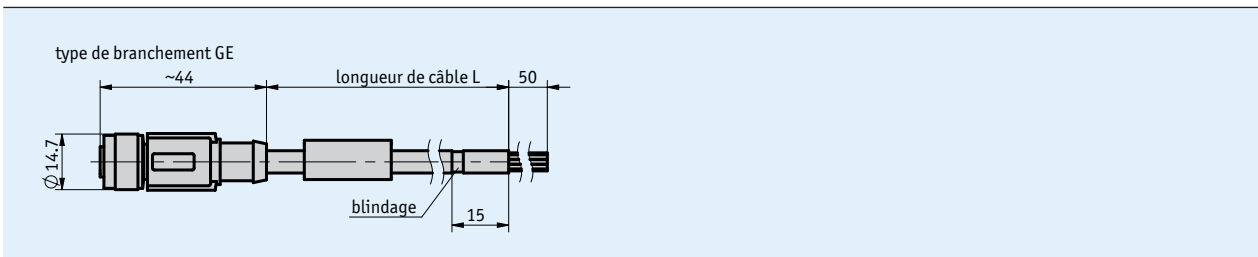

Profil

- Branchement de câble prémonté
- Longueur de câble 3 m
- Connectique M12 (codage A), 8 pôles

Données mécaniques

Caractéristique	Caractéristiques techniques	Complément
Gaine de câble	PUR, compatible avec chaîne d'entraînement	ø5.9 ±0.2 mm, 8x 0.25 mm ² , blindé
Rayon de flexion câble	8x diamètre de câble	statique
	10x diamètre de câble	dynamique

Conditions ambiantes

Caractéristique	Caractéristiques techniques	Complément
Température ambiante	-25 ... 80 °C	dynamique
	-40 ... 80 °C	statique

Affectation des broches

Couleur des câbles	PIN
blanc	1
marron	2
vert	3
jaune	4
gris	5
rose	6
bleu	7
rouge	8