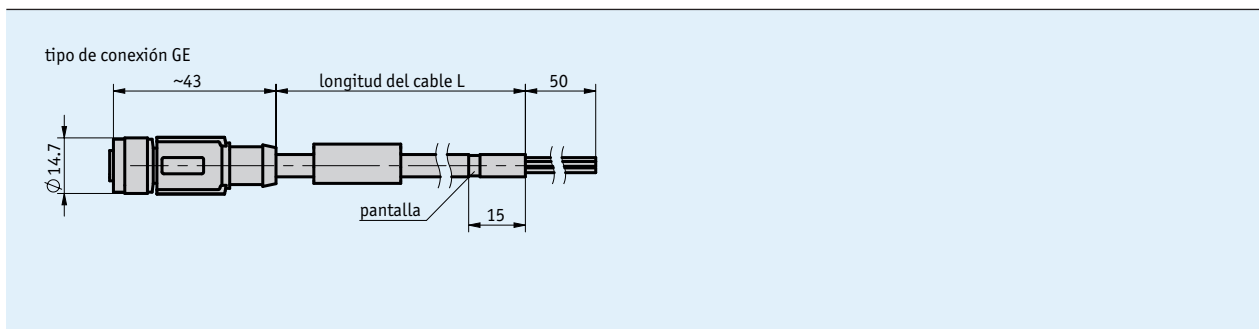

Perfil

- Conexión de cable preconfeccionada
- Longitud de cable 3 m
- Técnica de conexión M12 (codificada A), 5 polos

Datos mecánicos

Característica	Datos técnicos	Complemento
Cubierta del cable	PUR apto para cadenas de arrastre	ø5.9 ±0.2 mm, 5x 0.34 mm ² , apantallado
Radio de flexión cable	59 mm	estático/dinámico

Condiciones ambientales

Característica	Datos técnicos	Complemento
Temperatura ambiente	-25 ... 80 °C	dinámico
	-40 ... 80 °C	estático

Ocupación de las conexiones

- KV05S0

Color de los cables	PIN
marrón	1
blanco	2
azul	3
negro	4
gris	5