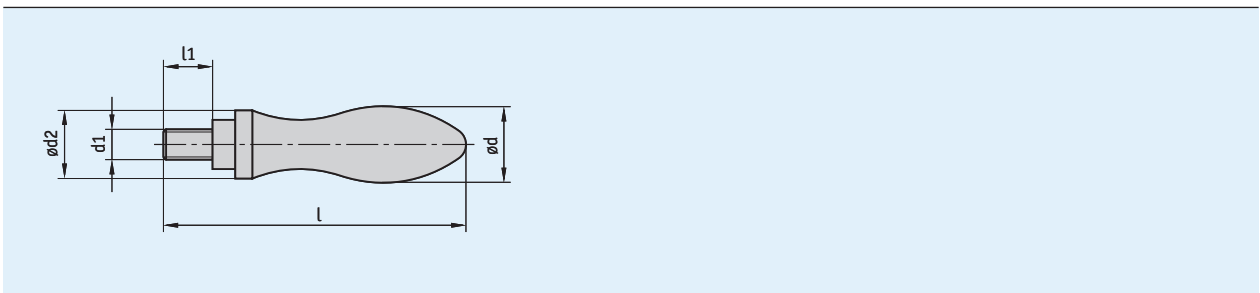

Perfil

- Manejo individual
- De fácil montaje

Datos mecánicos

■ Tabla de medidas

d	d1	d2	l	l1
16	M6	10	61	11
20	M8	13	77	13
25	M10	16	94	14

Pedido

■ Tabla de pedidos

Característica	Datos de pedido	Especificación	Complemento
Tamaño de construcción	M6	M6	
	M8	M8	
	M10	M10	