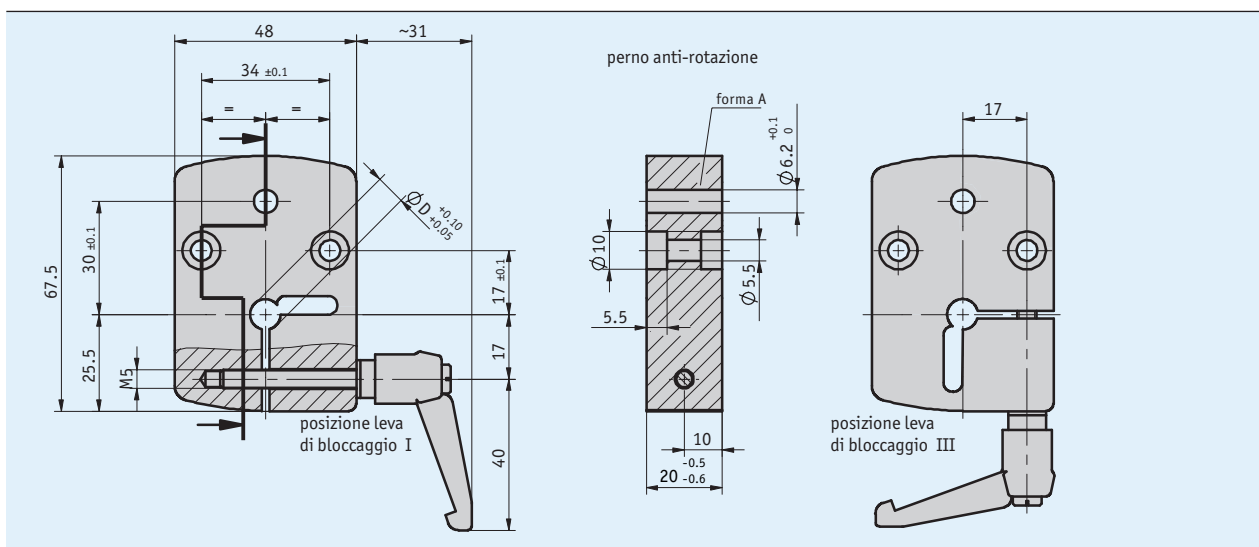

### Descrizione

- Per alberi con diametro 8 ... 20 mm
- Posizione a scelta della leva di bloccaggio
- Montaggio e riqualificazione facili

### Dati meccanici

Caratteristica	Dati tecnici	Ulteriori informazioni
Corpo	alluminio anodizzato	
Leva di bloccaggio	materiale sintetico, a posizione fissa	

#### ■ Tabella ordini

Caratteristica	Dati ordine	Specifica	Ulteriori informazioni
Alesaggio/diametro	...	<b>A</b> 8, 10, 12, 14, 15, 16, 18, 20 in mm altri su richiesta	
Leva di bloccaggio/posizione	<b>I</b> <b>III</b>	<b>B</b> posizione I posizione III	