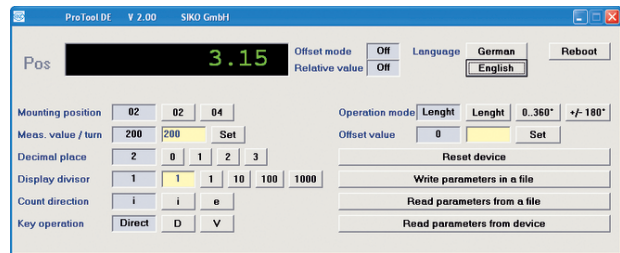

### Perfil

- Los parámetros se pueden programar libremente
- Modo de conmutación entre medición angular y lineal
- Con cable de conexión USB