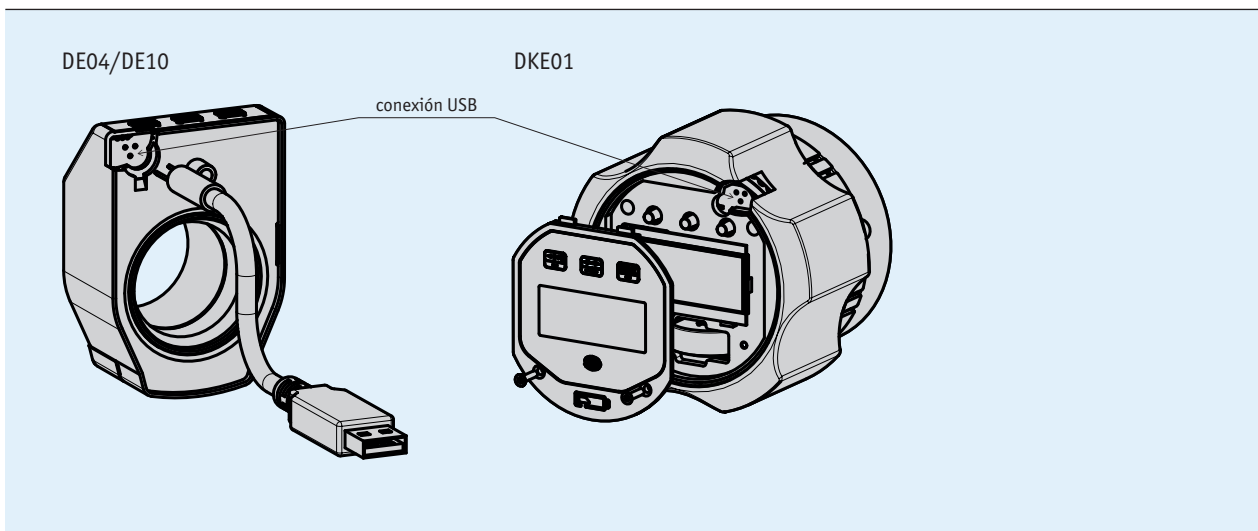

### Perfil

- Los parámetros se pueden programar libremente
- Modo de conmutación entre medición angular y lineal
- Con cable de conexión USB

### Pedido

- Clave de pedido

**ProTool DE**

*Volumen del suministro: ProTool DE, Cable de programación USB,  
Software descargable libremente en el sitio web*