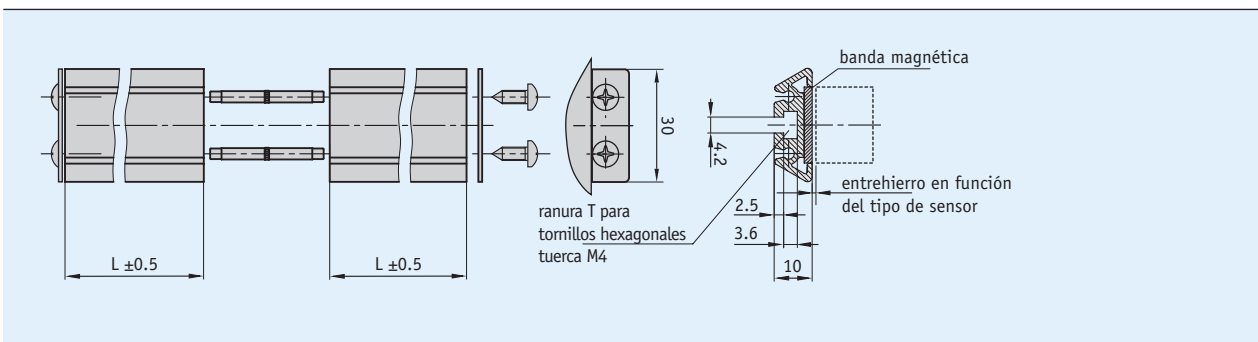

Perfil

- Robusta unidad de montaje para cintas magnéticas de 20 mm de anchura
- Ampliable mediante módulos enchufables
- Montaje sencillo

Datos mecánicos

Característica	Datos técnicos	Complemento
Material	aluminio	

Pedido

■ Tabla de pedidos

Característica	Datos de pedido	Especificación	Complemento
Longitud	0.5 ...	0.5 m 0.2 ... 3.0 m, en pasos de 0.1 m	

■ Clave de pedido

PSA - A

Volumen del suministro: PSA