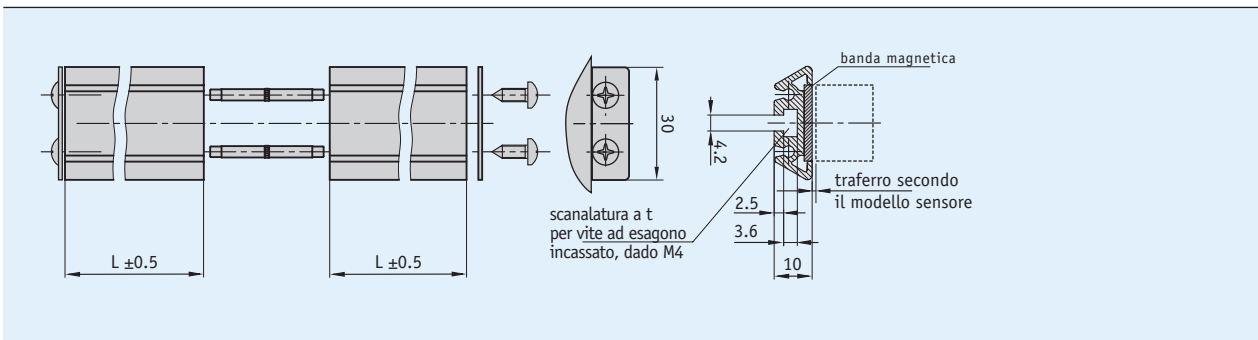

### Descrizione

- Unità di montaggio robusta per bande magnetiche con larghezza di 20 mm
- Ampliabile tramite moduli ad innesto
- Montaggio facile

### Dati meccanici

Caratteristica	Dati tecnici	Ulteriori informazioni
Materiale	alluminio	

#### Tabella ordini

Caratteristica	Dati ordine	Specifica	Ulteriori informazioni
Lunghezza	0.5 ...	0.5 m 0.2 ... 3.0 m, ad incrementi di 0.1 m	