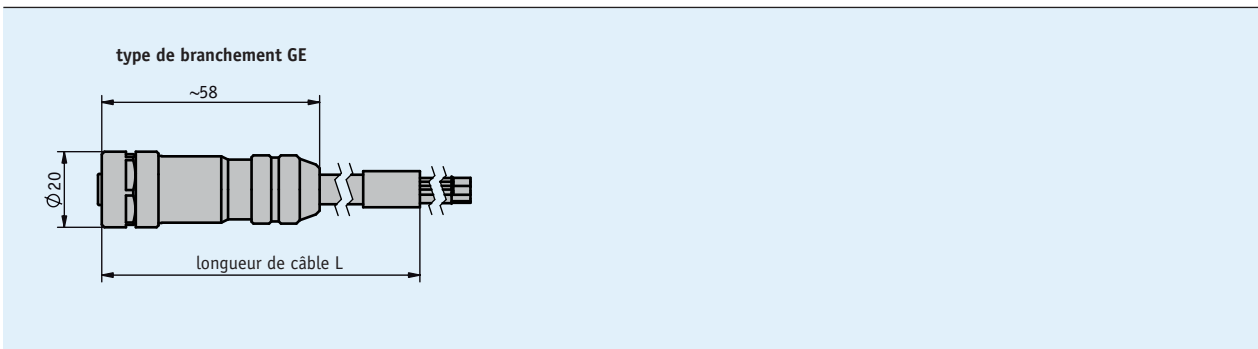

### Profil

- Branchement de câble prémonté
- Longueur de câble 20 m max.

*Des câbles plus longs sont susceptibles d'entraîner des chutes de tension. Le dimensionnement du système électrique devra être prévu en conséquence.*

### Données mécaniques

Caractéristique	Caractéristiques techniques	Complément
Gaine de câble	PUR	10x0.14 + 2x0.5 mm <sup>2</sup> , ø7.8 mm