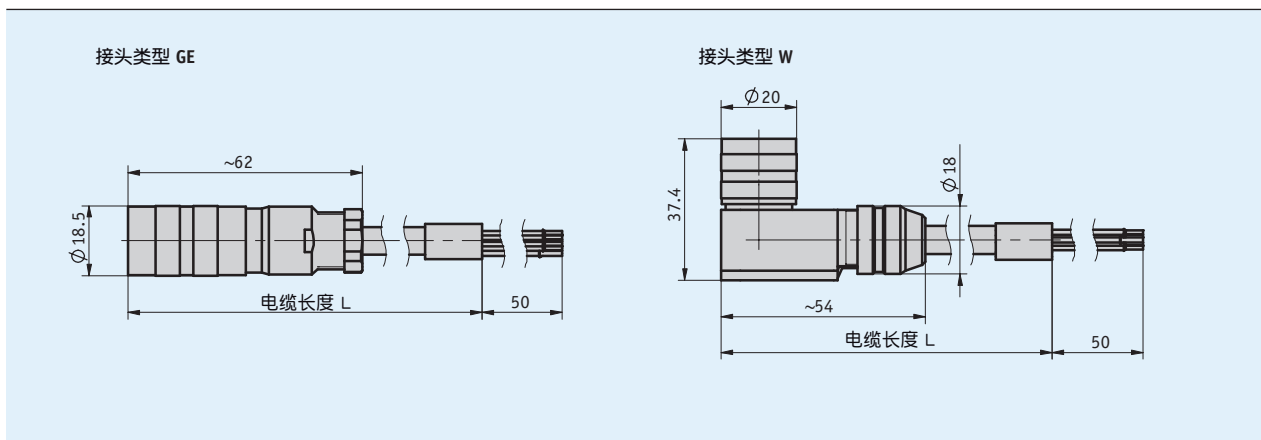

资料

- 预装配电缆接头
- 电缆长度可达20m
- 连接技术 M16, 12针

电缆长度的增加将根据电压降低进行计算，这点在电气设计中将会被考虑进去。

机械数据

标记	技术数据	补充
电缆护套	PUR	

环境条件

标记	技术数据	补充
工作温度	-30 ... 100 °C	

连接分配

■ KV12S0

电线颜色	PIN
蓝色	A
紫色	B
绿色	C
红色	D
黄色	E
粉色	F

电线颜色	PIN
红蓝色	G
白色	H
灰粉色	J
灰色	K
黑色	L
棕色	M

订购

订购表格

标记	订单数据	规格	补充
接头类型	GE	直插插头	
	W	角插头	
电缆长度	...	01.0 ... 20.0 m, 1 m 每步	

订购关键

KV12S0 - -