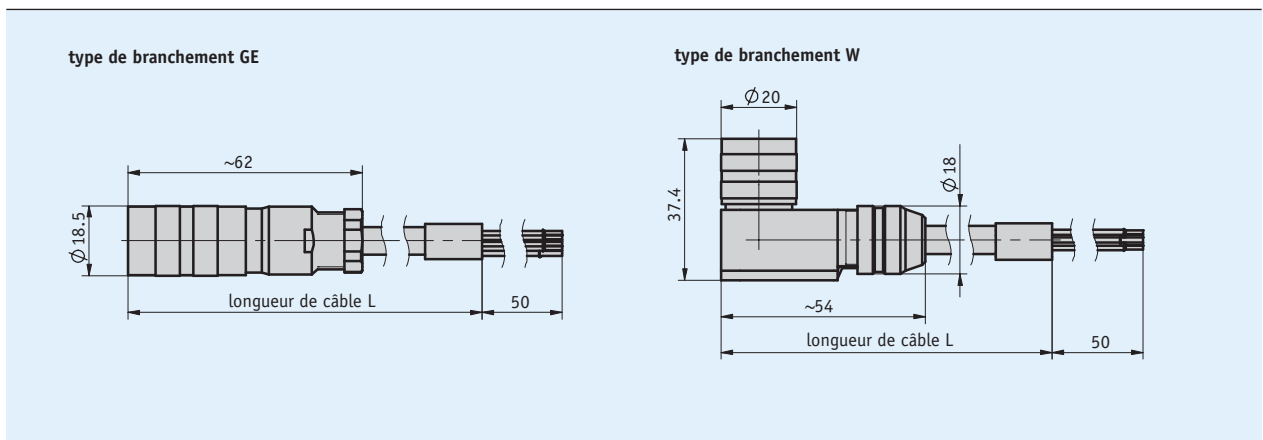

### Profile

- Branchement de câble prémonté
- Longueur de câble 20 m max.
- Connectique M16, 12 pôles

*Des câbles plus longs sont susceptibles d'entraîner des chutes de tension. Le dimensionnement du système électrique devra être prévu en conséquence.*

### Données mécaniques

Caractéristique	Caractéristiques techniques	Complément
Gaine de câble	PUR	

### Tableau de commande

Caractéristique	Références	Spécification	Complément
Type de branchement	GE	connecteur droit	
	W		
Longueur de câble	...	B 01.0 ... 20.0 m, par pas de 1 m	