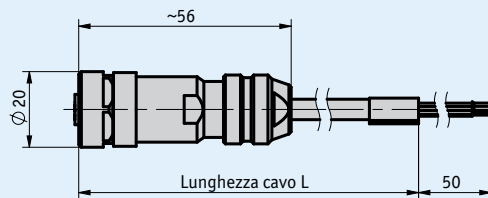

### Descrizione

- Connettore precablato
- Lunghezza cavi fino a 20 m
- Tecnologia di connessione M12 (con codifica A), 8 poli

Aumentando la lunghezza del cavo bisogna tenere conto della conseguente perdita di tensione. Ciò va considerato nel progetto elettrico.

### Dati meccanici

Caratteristica	Dati tecnici	Ulteriori informazioni
Guaina di protezione per cavi	PUR	8x0.14 mm <sup>2</sup> , ø5.4 mm