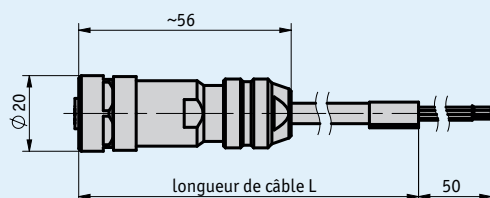

Profil

- Branchement de câble prémonté
- Longueur de câble 20 m max.
- Connectique M12 (codage A), 8 pôles

Des câbles plus longs sont susceptibles d'entraîner des chutes de tension. Le dimensionnement du système électrique devra être prévu en conséquence.

type de branchement GE

Données mécaniques

Caractéristique	Caractéristiques techniques	Complément
Gaine de câble	PUR	8x0.14 mm ² , ø5.4 mm

Conditions ambiantes

Caractéristique	Caractéristiques techniques	Complément
Température ambiante	-30 ... +90 °C	

Affectation des broches

Couleur des câbles	PIN
blanc	1
marron	2
vert	3
jaune	4
gris	5
rose	6
bleu	7
rouge	8

Commande

■ Tableau de commande

Caractéristique	Références	Spécification	Complément
Longueur de câble	... A	1 ... 20 m, par pas de 1 m	