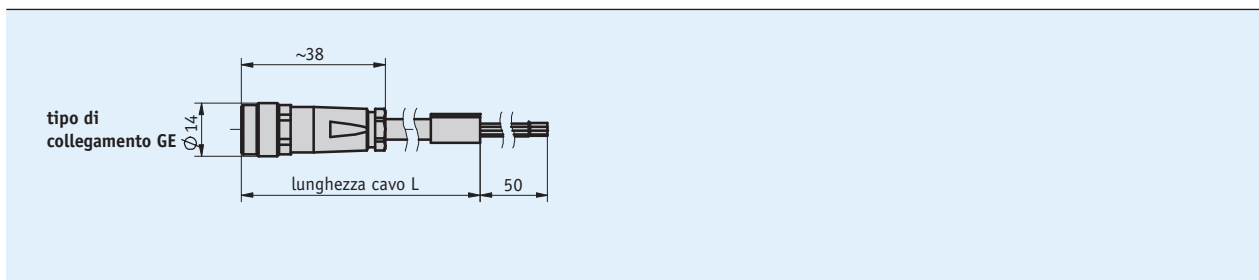

Profilo

- Connettore precablato
- Lunghezza cavi fino a 15 m
- Tecnologia di connessione M9, 8 poli

Aumentando la lunghezza del cavo bisogna tenere conto della conseguente perdita di tensione. Ciò va considerato nel progetto elettrico.

Dati meccanici

Caratteristica	Dati tecnici	Ulteriori informazioni
Guaina di protezione per cavi	PVC	8x 0.14 mm ² , ø5.4 mm

Condizioni ambientali

Caratteristica	Dati tecnici	Ulteriori informazioni
Temperatura ambiente	-30 ... 80 °C	

Piedinatura

- KV08S0

Colore cavo	PIN
bianco	1
marrone	2
verde	3
giallo	4
grigio	5
rosa	6
blu	7
rosso	8

Ordine

■ Tabella ordini

Caratteristica	Dati ordine	Specifica	Ulteriori informazioni
	...	01.0 ... 10.0 m, ad incrementi di 1 m	
	...	12.0, 14.0, 15.0 m	