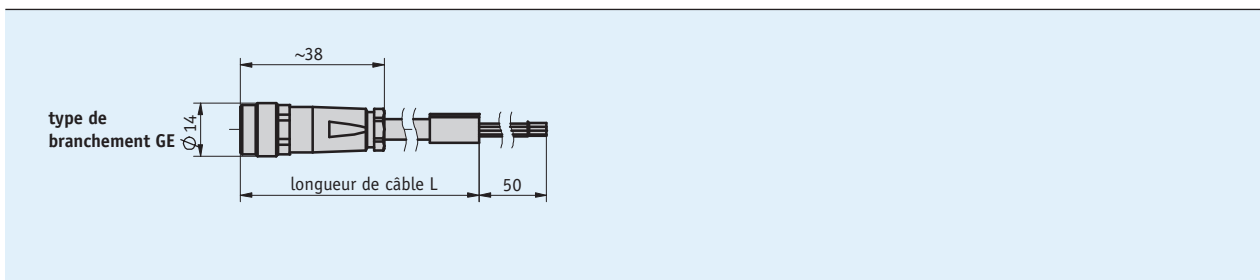

Données mécaniques

Caractéristique	Caractéristiques techniques	Complément
Gaine de câble	PVC	8x 0.14 mm ² , ø 5.4 mm

Conditions ambiantes

Caractéristique	Caractéristiques techniques	Complément
Température ambiante	-30 ... 80 °C	

Affectation des broches

- KV08S0

Couleur de câble	PIN
blanc	1
brun	2
vert	3
jaune	4
gris	5
rose	6
bleu	7
rouge	8

Commande

■ Tableau de commande

Caractéristique	Références	Spécification	Complément
	...	01.0 ... 10.0 m, par pas de 1 m	
	...	12.0, 14.0, 15.0 m	