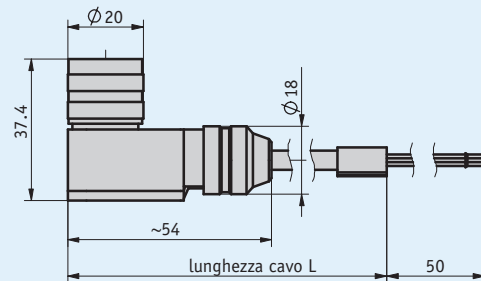

Profilo

- Connettore precablato
- Lunghezza cavi fino a 20 m
- Tecnologia di connessione M16, 7 poli

Aumentando la lunghezza del cavo bisogna tenere conto della conseguente perdita di tensione. Ciò va considerato nel progetto elettrico.

tipo di collegamento GE

tipo di collegamento W

Dati meccanici

Caratteristica	Dati tecnici	Ulteriori informazioni
Guaina di protezione per cavi	PUR	

Condizioni ambientali

Caratteristica	Dati tecnici	Ulteriori informazioni
Temperatura ambiente	-30 ... 100 °C	

Piedinatura

■ KV07S0

Colore cavo	PIN
bianco	1
marrone	2
verde	3
giallo	4
grigio	5
rosa	6
blu	7

Ordine

■ Tabella ordini

Caratteristica	Dati ordine	Specifica	Ulteriori informazioni
	...	A 00.2 ... 20.0 m, ad incrementi di 1 m	