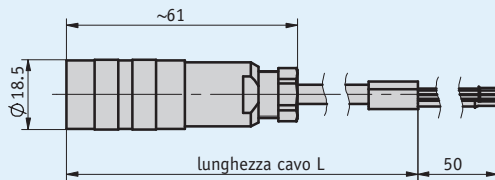

Profilo

- Connettore precablato
- Lunghezza cavi fino a 20 m
- Tecnologia di connessione M16, 7 poli

Aumentando la lunghezza del cavo bisogna tenere conto della conseguente perdita di tensione. Ciò va considerato nel progetto elettrico.

tipo di collegamento GE

tipo di collegamento W

Dati meccanici

Caratteristica	Dati tecnici	Ulteriori informazioni
Guaina di protezione per cavi	PUR	

Condizioni ambientali

Caratteristica	Dati tecnici	Ulteriori informazioni
Temperatura ambiente	-30 ... 100 °C	

Piedinatura

■ KV07S0

Colore cavo	PIN
bianco	1
marrone	2
verde	3
giallo	4
grigio	5
rosa	6
blu	7

Ordine

■ Tabella ordini

Caratteristica	Dati ordine	Specifica	Ulteriori informazioni
	...	A 00.2 ... 20.0 m, ad incrementi di 1 m	