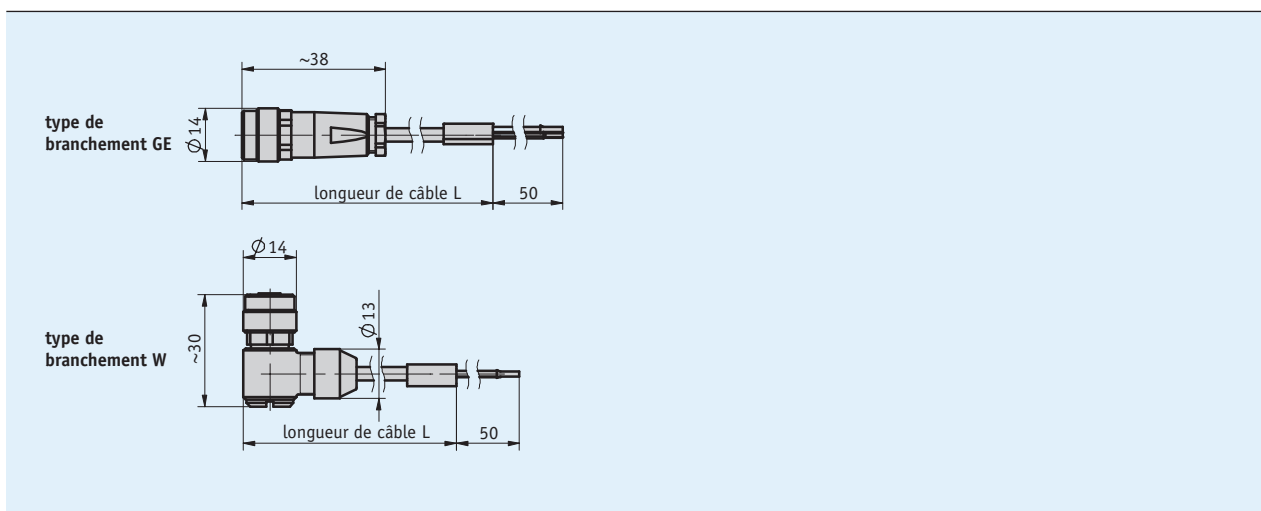

Profile

- Branchement de câble prémonté
- Longueur de câble 20 m max.
- Connectique M9, 3 pôles

Des câbles plus longs sont susceptibles d'entraîner des chutes de tension. Le dimensionnement du système électrique devra être prévu en conséquence.

Données mécaniques

Caractéristique	Caractéristiques techniques	Complément
Gaine de câble	PUR	3x 0.15 mm ² , ø 3.5 mm

Conditions ambiantes

Caractéristique	Caractéristiques techniques	Complément
Température ambiante	-30 ... 80 °C	

Affectation des broches

- KV03S0

Couleur de câble	PIN
brun	1
vert	2
blanc	3

Commande

■ Tableau de commande

Caractéristique	Références	Spécification	Complément
Type de branchement	GE	connecteur droit	
	W		
Longueur de câble	...	B	01.0 ... 20.0 m, par pas de 1 m