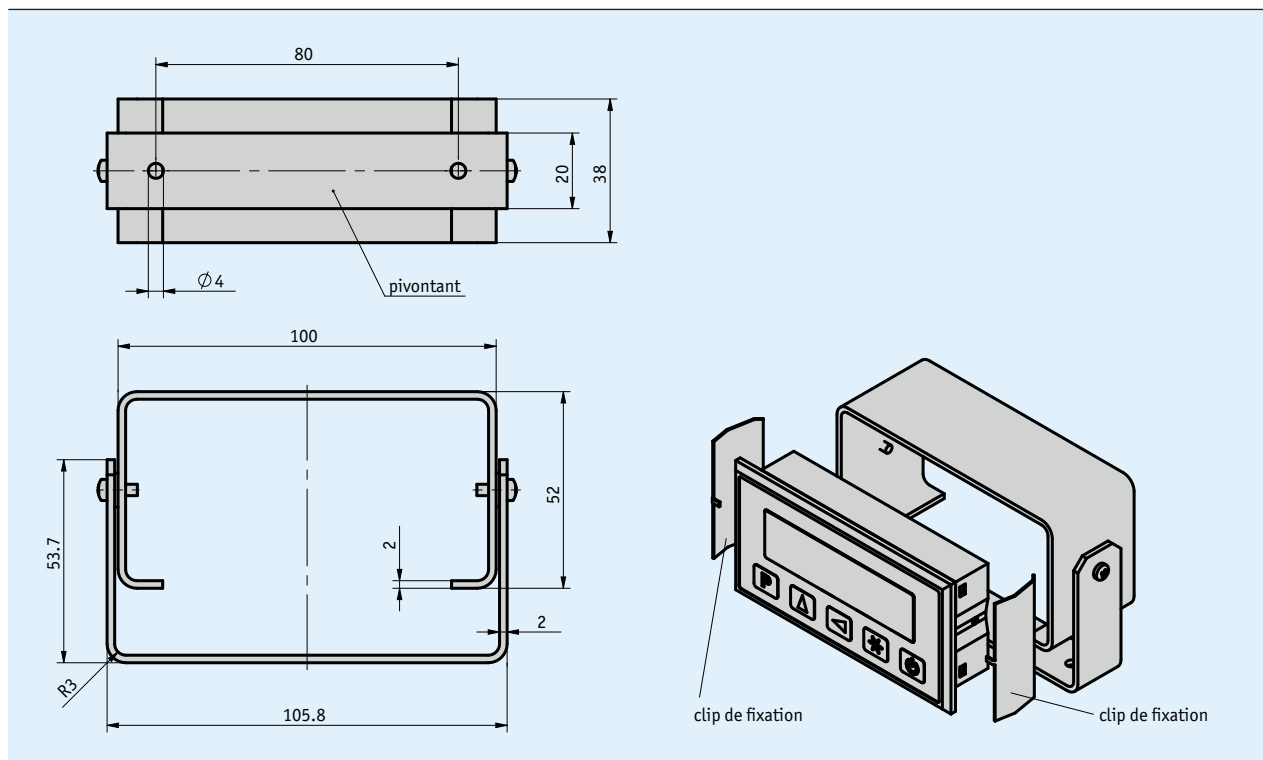

### Profil

- Etrier de fixation solide pour afficheur MA503/2
- Montage simple

### Commande

- Clé de commande

ZB3005

Étendue de la livraison: ZB3005