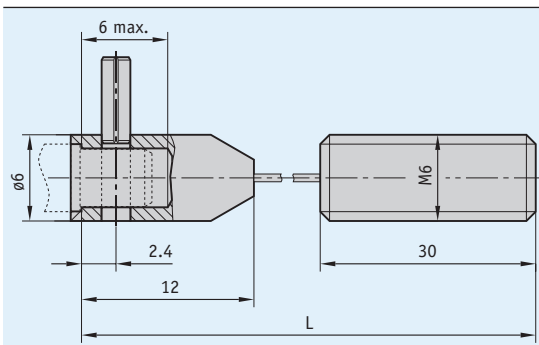

Profil

- Prolongement du câble de mesure ou de l'écart de l'objet de mesure; toutefois la plage de mesure du codeur n'est pas plus étendue
- Montage simple

Commande

■ Tableau de commande

Caractéristique	Références	Spécification	Complément
Longueur de câble	...	A 0.1 ... 20 m, par pas de 0.1 m	
Type de câble	SK P	B câble d'acier, gainé de plastique câble synthétique	

■ Clé de commande

SV - -

Étendue de la livraison: SV, informations pour l'utilisateur