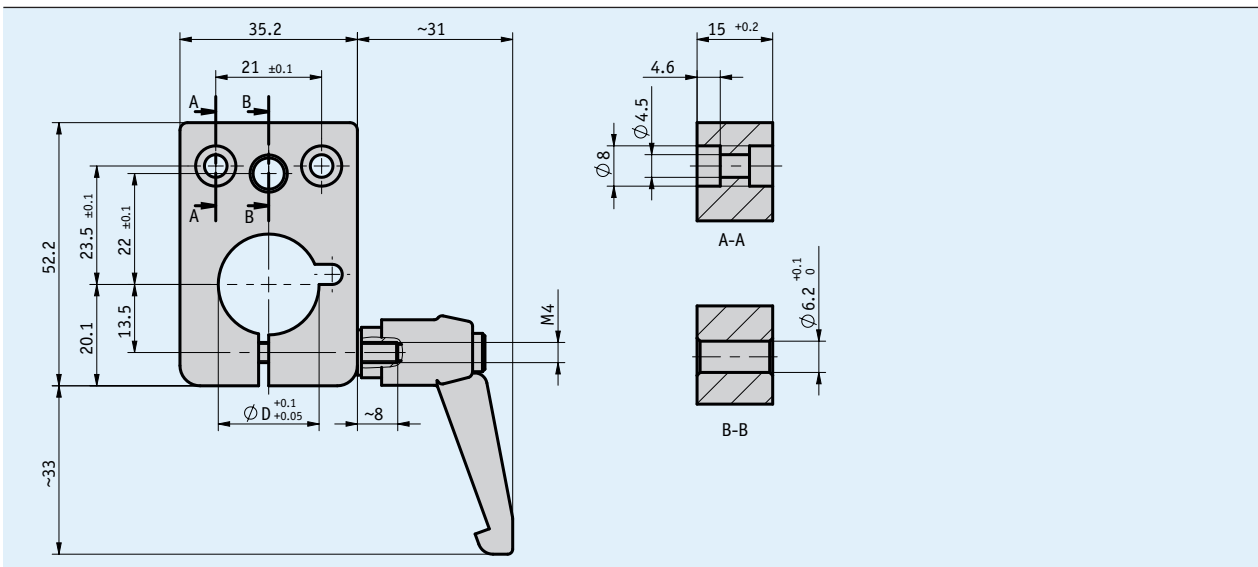

Descrizione

- Profilo adatto per gli indicatori di posizione DE04, AP04
- Per alberi con diametro 10 ... 20 mm
- Posizione leva di bloccaggio laterale
- Montaggio e riqualificazione facili

Dati meccanici

Caratteristica	Dati tecnici	Ulteriori informazioni
Corpo	Alluminio anodizzato	
Leva di bloccaggio	materiale sintetico, a posizione fissa	
Peso	~0.06 kg	

Ordine

Tabella ordini

Caratteristica	Dati ordine	Specifica	Ulteriori informazioni
Diametro foro	...	A 10, 12, 14, 20 in mm altri su richiesta	